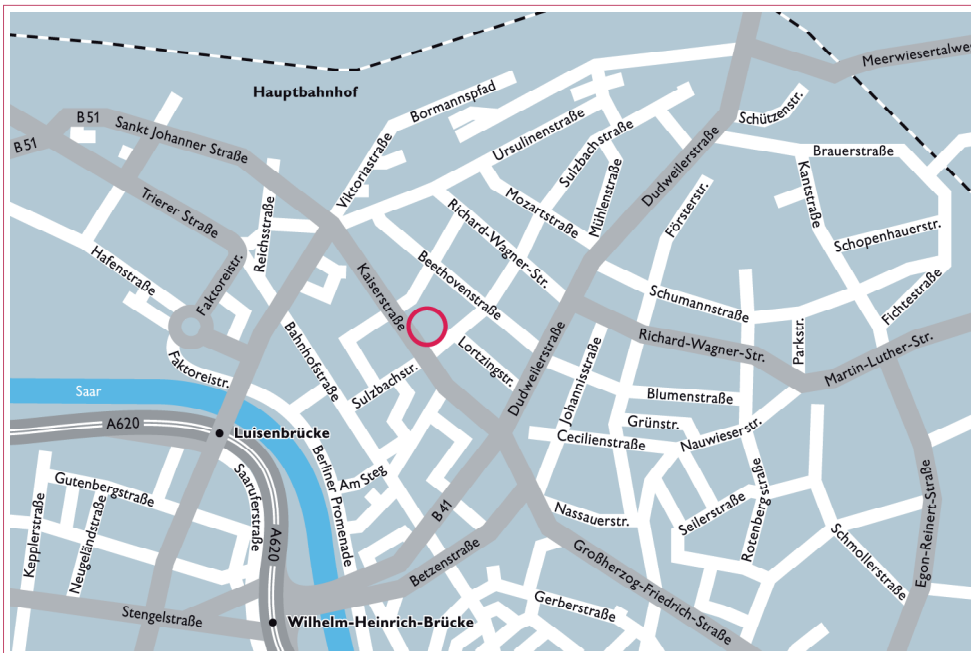

ANFAHRTSBESCHREIBUNG

Kaiserstrasse 25 A
66111 Saarbrücken

Telefon 0681 / 30641 0
Telefax 0681 / 399249
kanzlei@rapraeger.de

VIELE WEGE FÜHREN ZU UNS

Unsere Kanzlei befindet sich im Zentrum der Landeshauptstadt Saarbrücken, wenige Gehminuten vom **Saarbrücker Hauptbahnhof** entfernt, im Hause der Dresdner Bank.

Sie erreichen uns bequem mit der Saarbahn, Haltestelle **Kaiserstraße**.

Parkmöglichkeiten bietet der nahegelegene **Beethovenplatz** sowie die Parkhäuser **Lampertshof**, **Hauptbahnhof**, **Kaufhof** und **Saargalerie**.